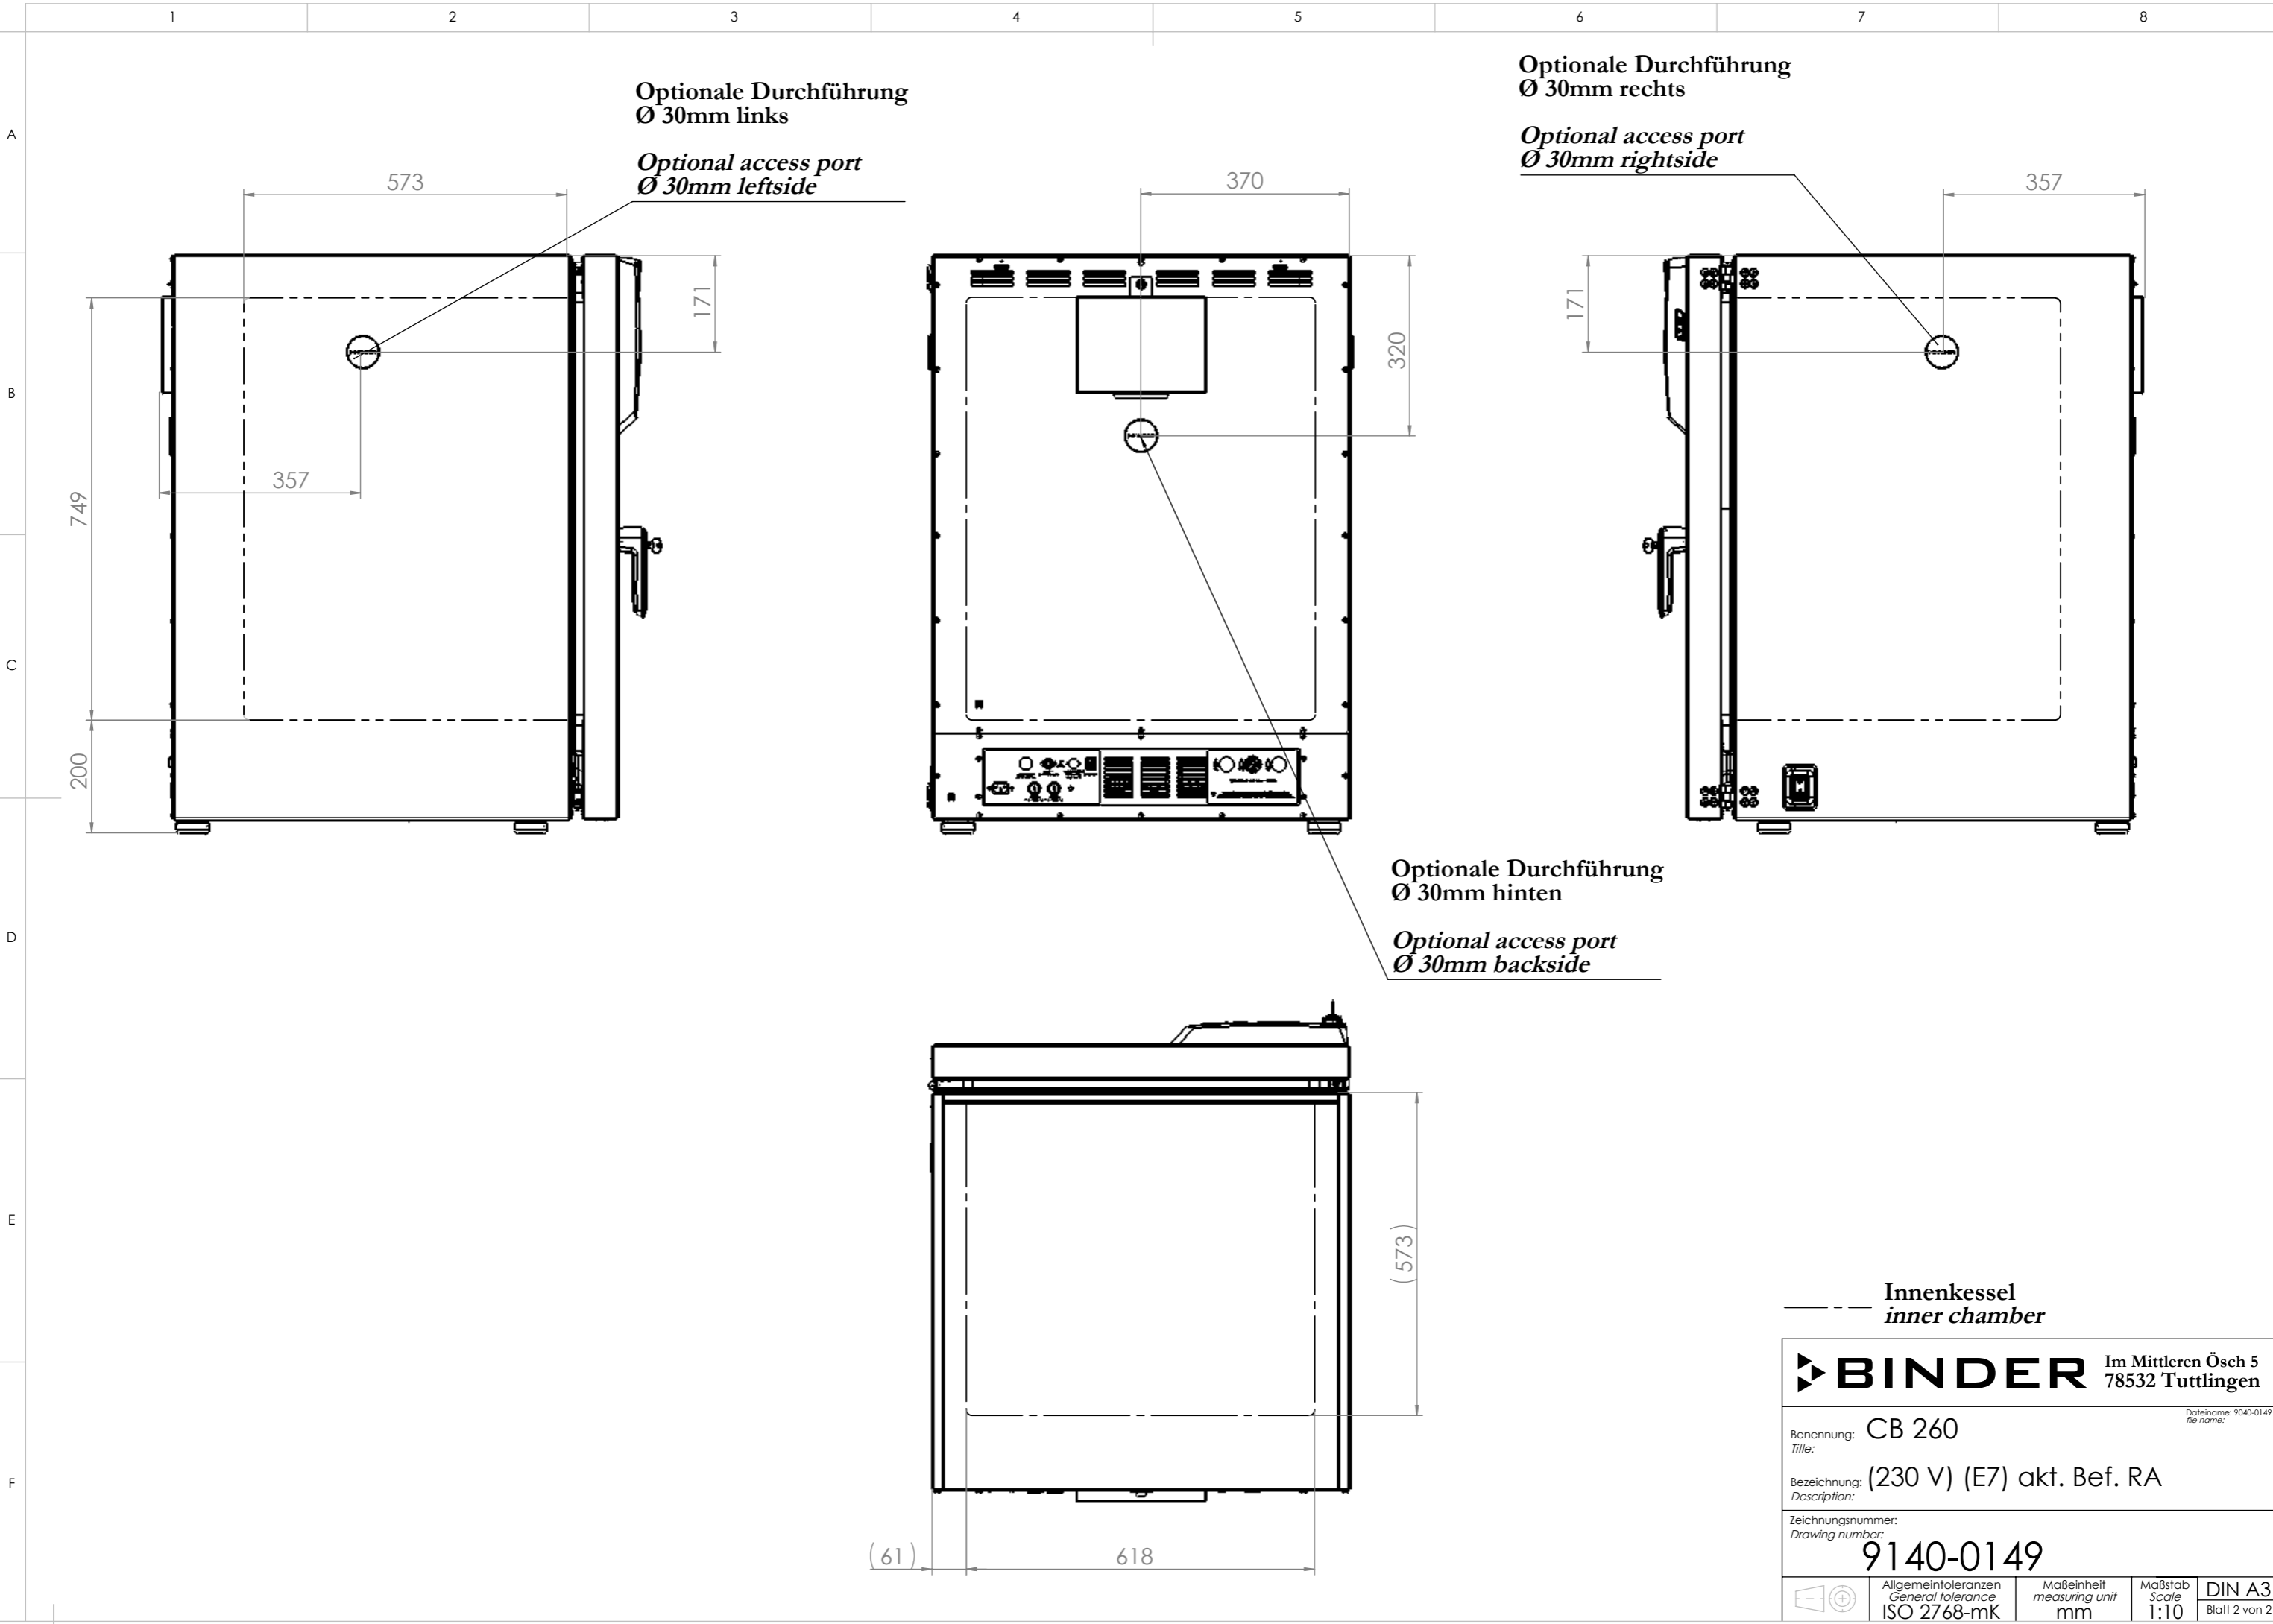

© Binder GmbH 2017 Diese Zeichnung ist urheberrechtlich geschützt. Alle Rechte vorbehalten.

1:10
Ansicht ohne Türen
view without doors

Y
1:4
Gasanschlüsse
gas connection

Z
1:4
elektrische Anschlüsse
electrical connection

Innenkessel
inner chamber

BINDER Im Mittleren Ösch 5
78532 Tuttlingen

Benennung: CB 260
Title:
Bezeichnung: (230 V) (E7) akt. Bef. RA
Description:
Zeichnungsnummer:
Drawing number:
9040-0149

Allgemeintoleranzen General tolerance ISO 2768-mK	Maßeinheit measuring unit mm	Maßstab Scale 1:12	DIN A3 Blatt 1 von 2
---	------------------------------------	--------------------------	-------------------------

© Binder GmbH 2017 Diese Zeichnung ist urheberrechtlich geschützt. Alle Rechte vorbehalten.

Innenkessel
inner chamber

BINDER Im Mittleren Ösch 5
78532 Tuttlingen

Benennung: CB 260 Dateiname: 9040-0149
file name:

Bezeichnung: (230 V) (E7) akt. Bef. RA

Zeichnungsnummer:
Drawing number: **9140-0149**

	Allgemeintoleranzen General tolerance ISO 2768-mK	Maßeinheit measuring unit mm	Maßstab Scale 1:10	DIN A3 Blatt 2 von 2
--	---	------------------------------------	--------------------------	-------------------------