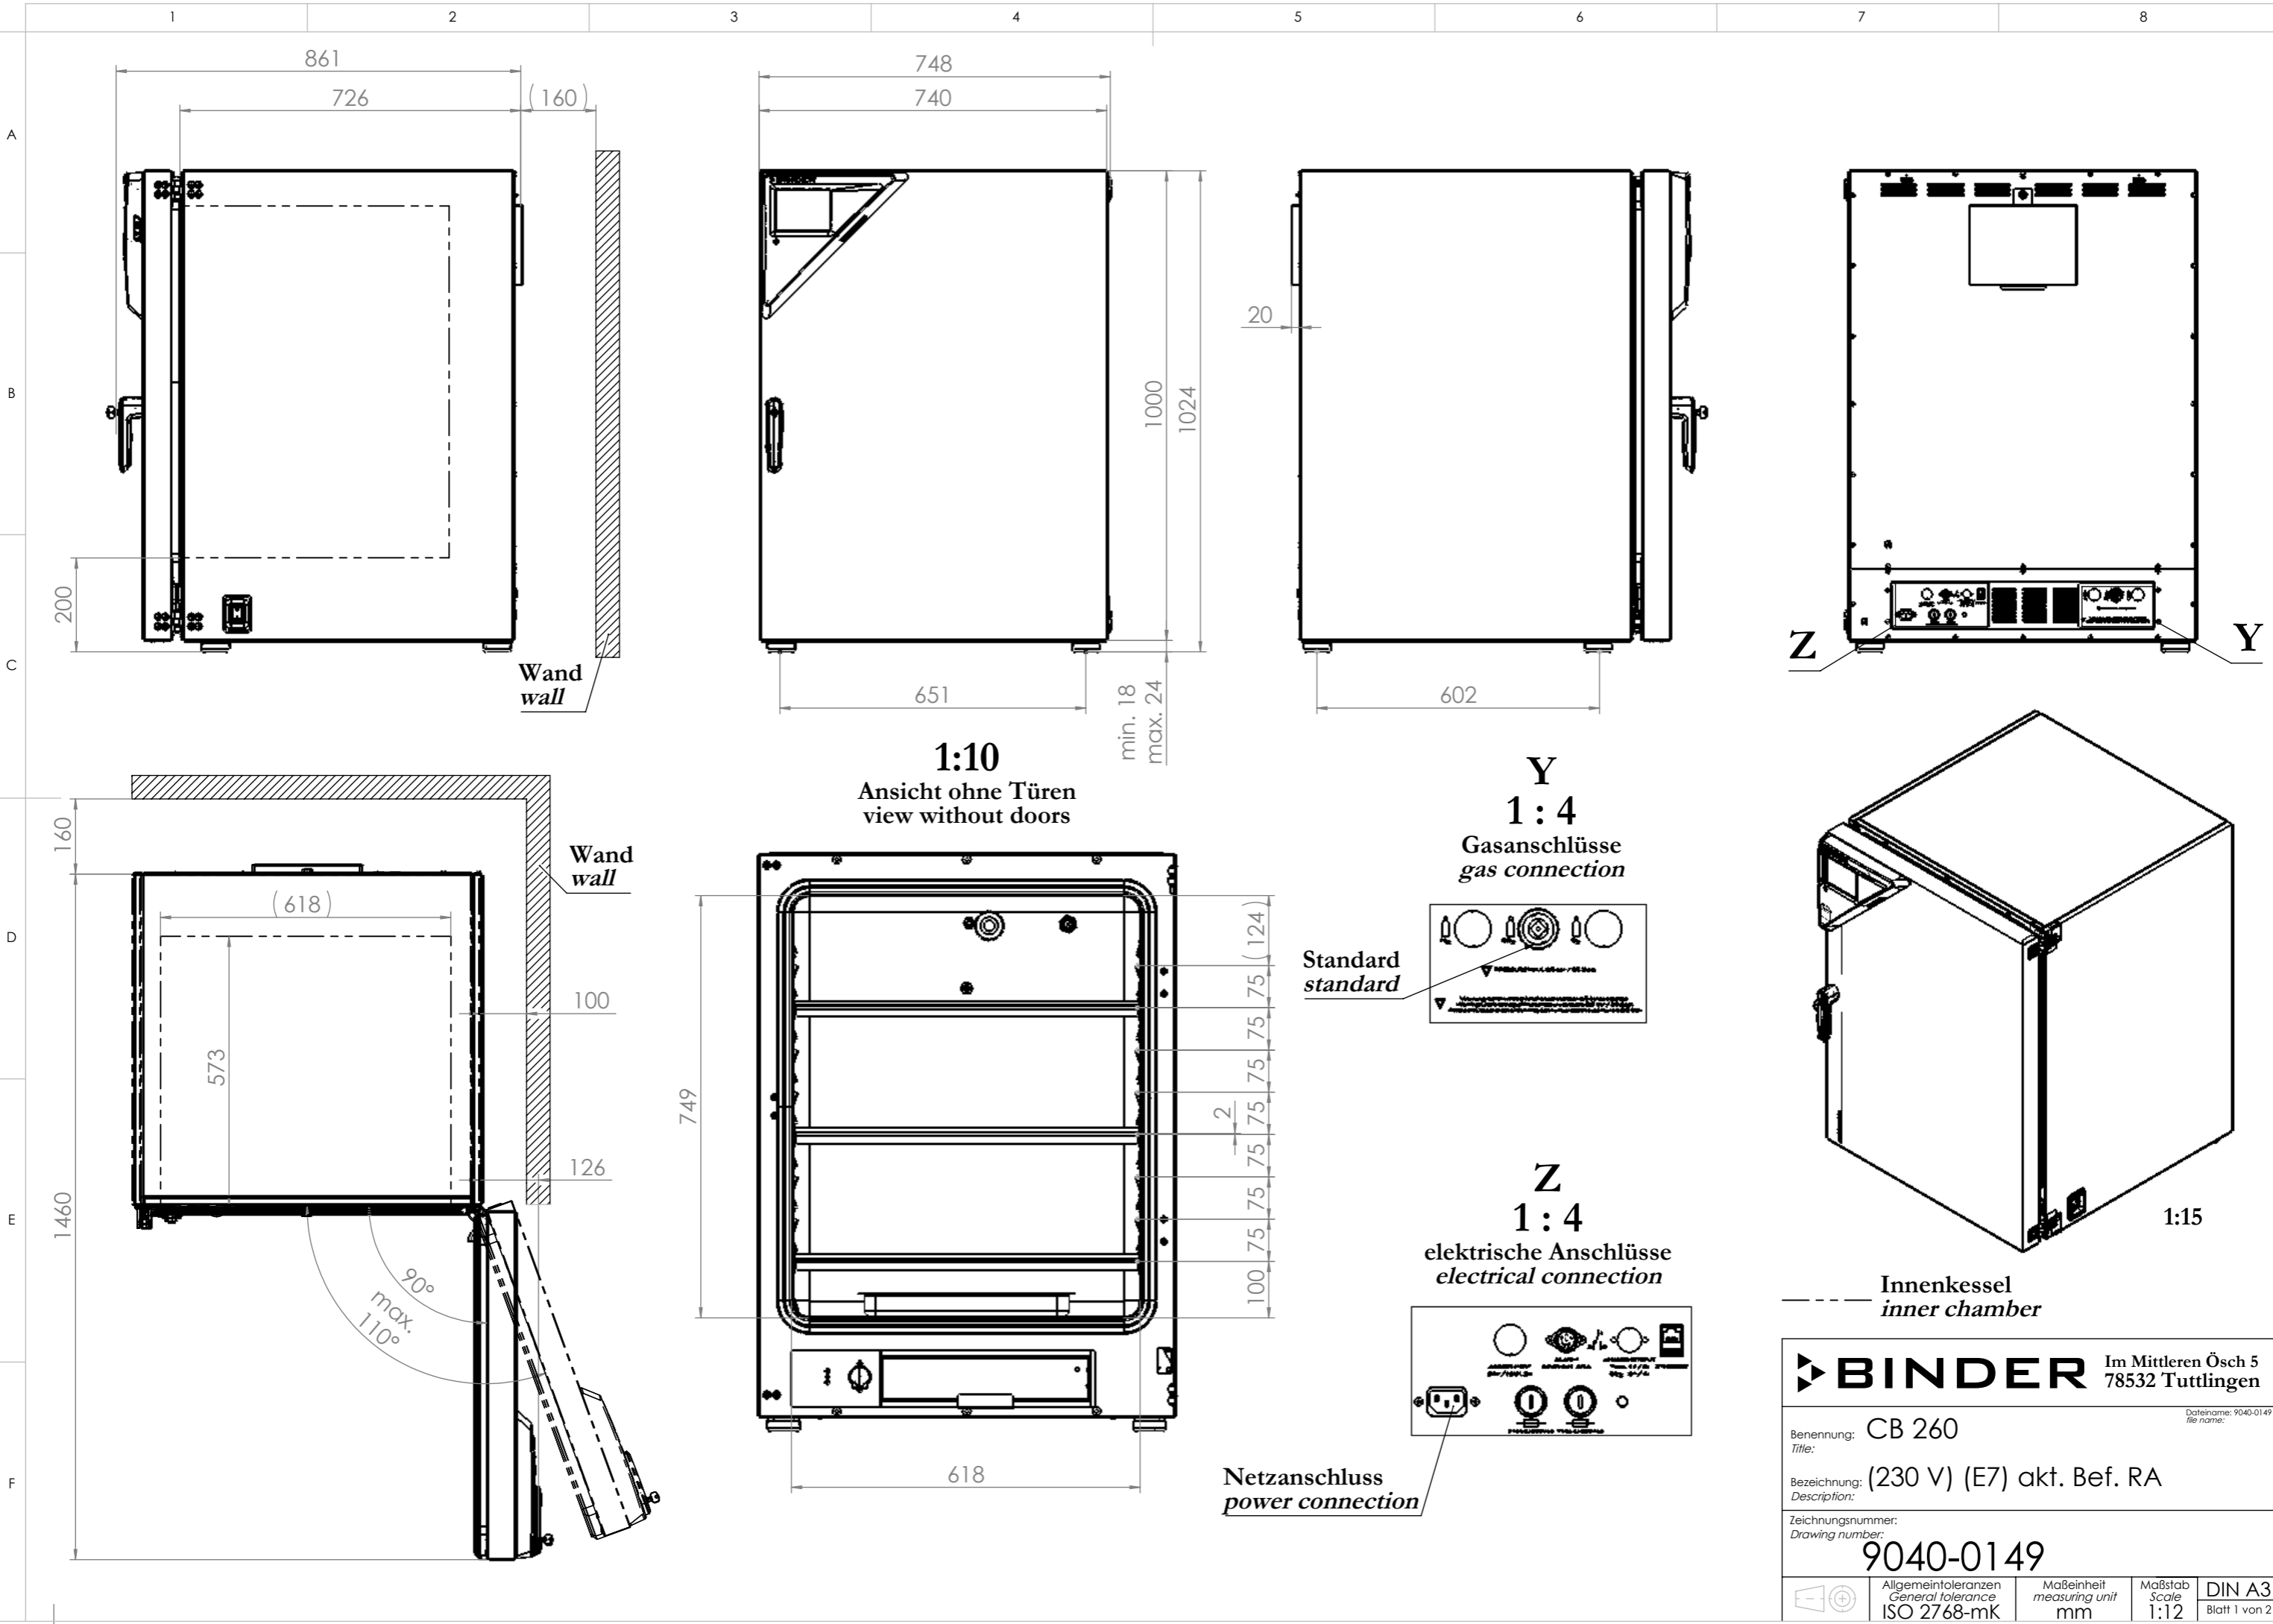

© Binder GmbH 2017 Diese Zeichnung ist urheberrechtlich geschützt. Alle Rechte vorbehalten.

1:10
Ansicht ohne Türen
view without doors

Y
1:4
Gasanschlüsse
gas connection

Z
1:4
elektrische Anschlüsse
electrical connection

Innenkessel
inner chamber

BINDER Im Mittleren Ösch 5
78532 Tuttlingen

Benennung: CB 260
Title:
Bezeichnung: (230 V) (E7) akt. Bef. RA
Description:
Zeichnungsnummer:
Drawing number:
9040-0149

Allgemeintoleranzen General tolerance ISO 2768-mK	Maßeinheit measuring unit mm	Maßstab Scale 1:12	DIN A3 Blatt 1 von 2
---	------------------------------------	--------------------------	-------------------------

© Binder GmbH 2017 Diese Zeichnung ist urheberrechtlich geschützt. Alle Rechte vorbehalten.

Innenkessel
inner chamber

BINDER Im Mittleren Ösch 5
78532 Tuttlingen

Benennung: CB 260 Dateiname: 9040-0149
file name:

Bezeichnung: (230 V) (E7) akt. Bef. RA

Zeichnungsnummer:
Drawing number: **9140-0149**

	Allgemeintoleranzen General tolerance ISO 2768-mK	Maßeinheit measuring unit mm	Maßstab Scale 1:10	DIN A3 Blatt 2 von 2
--	---	------------------------------------	--------------------------	-------------------------